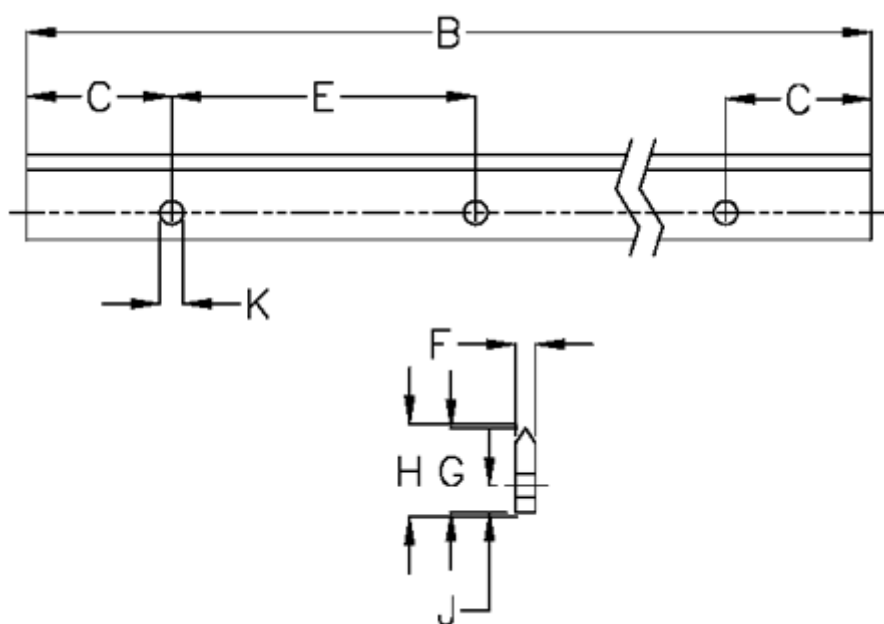

Varenummer: 05712711616
Beskrivelse: Hepco GV3 profilskinne MS E L1616 P3
med forsænkede huller

Mål

B	= 1616	K	= 3.5xM3
C	= 20.5	Præcisionstype	= P3
E	= 45	vægt kg/1000	= 0.22
F	= 3.20		
For leje	= J13		
G	= 11.0		
H	= 11.80		
J	= 4.7		